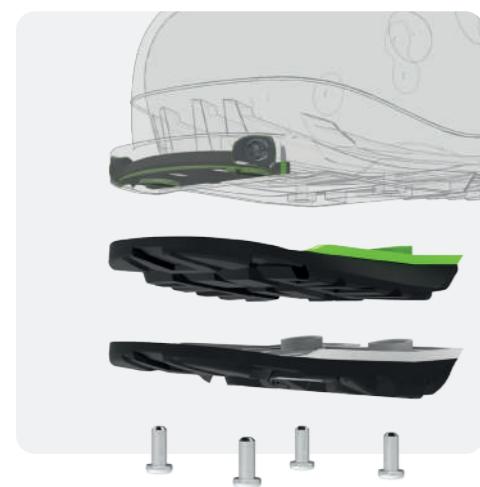

24-25
KOLEKCE LYŽAŘSKÉ OBUVI

UNIKÁTNÍ TECHNOLOGIE

Roxa je známá jako inovátor.

Jsme držiteli několika patentů a neustále měníme status quo v oblasti designu lyžařské obuvi.

NEXT GEN DESIGN

S využitím nejmodernější technologie CAD designu, 3D tisku prototypů a nejkvalitnějších polymerů poskytuje Roxa s revoluční technologií nové generace Cabrio R3 a technologií R/Fit lyžařům nejlehčí kolekci lyžařských bot pro alpské lyžování, jaká kdy byla nabízena.